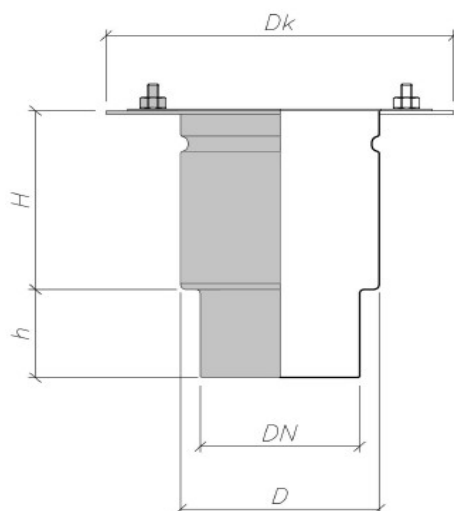

LEGENDE DER PRODUKTBEZEICHNUNGEN

PSK D 150 . 110 . V 2

Durchführungen mit Flansch

Dichtflansch mit Schrauben

Druckring

Deckenstärke

Durchmesser des Stützens

vertikale Ausrichtung des Abflusses
zweiteilig

DURCHFÜHRUNGEN MIT FLANSCH
SENKRECHT

Symbol	Bestellnr.	Abmessungen [mm]				
		H	h	DN	D	D _k
PSKD150.110.V2	01.610.260.0	140	70	110	136	240
PSKD200.110.V2	01.611.260.0	140	130	110	136	240
PSKD250.110.V2	01.612.260.0	140	180	110	136	240
PSKD300.110.V2	01.613.260.0	140	230	110	136	240
PSKD350.110.V2	01.614.260.0	140	280	110	136	240
PSKD400.110.V2	01.615.260.0	140	330	110	136	240
PSKD450.110.V2	01.616.260.0	140	380	110	136	240
PSKD500.110.V2	01.617.260.0	140	430	110	136	240

(*) individuelle Abmessungen auf Anfrage

 **DURCHFÜHRUNGSELEMENTE**

Durchführungsgehäuse mit Flansch
Druckring
Dichtung mit Rillen und O-Ring

 **MATERIAL**

Edelstahl AISI 304 oder AISI 316

 **RANDVERSTÄRKUNG**

Nein

DURCHFÜHRUNGEN MIT FLANSCH
SENKRECHT

Symbol	Bestellnr.	Abmessungen [mm]				
		H	h	DN	D	D _k
PSKD150.160.V2	01.610.360.0	140	70	160	195	300
PSKD200.160.V2	01.611.360.0	140	130	160	195	300
PSKD250.160.V2	01.612.360.0	140	180	160	195	300
PSKD300.160.V2	01.613.360.0	140	230	160	195	300
PSKD350.160.V2	01.614.360.0	140	280	160	195	300
PSKD400.160.V2	01.615.360.0	140	330	160	195	300
PSKD450.160.V2	01.616.360.0	140	380	160	195	300
PSKD500.160.V2	01.617.360.0	140	430	160	195	300