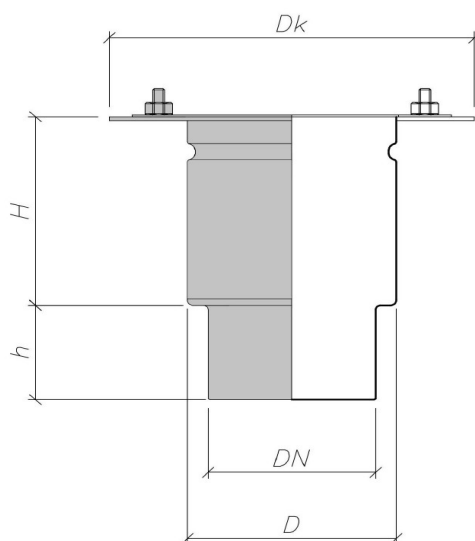

LEGENDE DER PRODUKTBEZEICHNUNGEN

PSK D 150 . 110 . V 2

Durchführungen mit Flansch

Dichtflansch mit Schrauben

Druckring

Deckenstärke

Durchmesser des Stützens

vertikale Ausrichtung des Abflusses
zweiteilig

DURCHFÜHRUNGEN MIT FLANSCH
SENKRECHT

Symbol	Bestellnr.	Abmessungen [mm]				
		H	h	DN	D	D _k
PSKD150.110.V2	01.610.260.0	140	70	110	136	240
PSKD200.110.V2	01.611.260.0	140	130	110	136	240
PSKD250.110.V2	01.612.260.0	140	180	110	136	240
PSKD300.110.V2	01.613.260.0	140	230	110	136	240
PSKD350.110.V2	01.614.260.0	140	280	110	136	240
PSKD400.110.V2	01.615.260.0	140	330	110	136	240
PSKD450.110.V2	01.616.260.0	140	380	110	136	240
PSKD500.110.V2	01.617.260.0	140	430	110	136	240

(*) individuelle Abmessungen auf Anfrage

 **DURCHFÜHRUNGSELEMENTE**

Durchführungsgehäuse mit Flansch
Druckring
Dichtung mit Rillen und O-Ring

 **MATERIAL**

Edelstahl AISI 304 oder AISI 316

 **RANDVERSTÄRKUNG**

Nein

DURCHFÜHRUNGEN MIT FLANSCH
SENKRECHT

Symbol	Bestellnr.	Abmessungen [mm]				
		H	h	DN	D	D _k
PSKD150.160.V2	01.610.360.0	140	70	160	195	300
PSKD200.160.V2	01.611.360.0	140	130	160	195	300
PSKD250.160.V2	01.612.360.0	140	180	160	195	300
PSKD300.160.V2	01.613.360.0	140	230	160	195	300
PSKD350.160.V2	01.614.360.0	140	280	160	195	300
PSKD400.160.V2	01.615.360.0	140	330	160	195	300
PSKD450.160.V2	01.616.360.0	140	380	160	195	300
PSKD500.160.V2	01.617.360.0	140	430	160	195	300